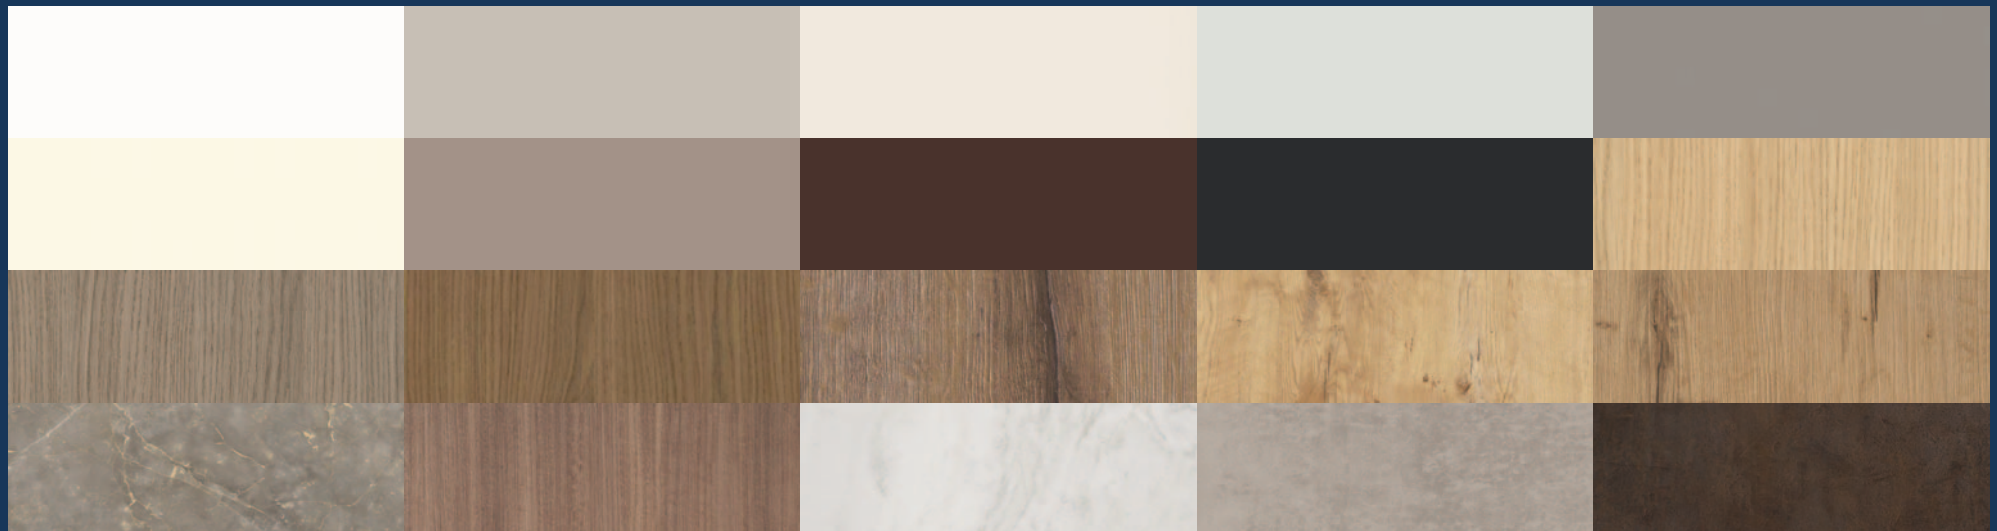

# Fronten

Deze aanbieding is met zorg samengesteld, deze keuken is volledig naar jouw eigen smaak in te vullen en te wijzigen. Het is mogelijk om een keuze te maken uit onze uitgebreide Image Project selectie: Fronten in diverse materialen en in verschillende matte en hoogglans kleuren en een ruime hoeveelheid aan handgrepen en knoppen. Onderstaand enkele voorbeelden van de diverse kleuren.